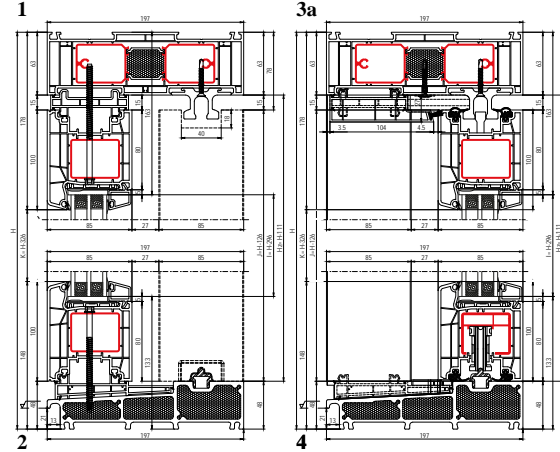

HEFSCHUIFDEUR HST 85

1,5

Uf [w/m²K]

5

kamers
[raam]

4

kamers
[vleugel]

197

inbouwdiepte
[mm]

1,1

Uf [w/m²K]

5

kamers
[raam]

4

kamers
[vleugel]

197

inbouwdiepte
[mm]

HST 85 Standard

HST 85 Premium