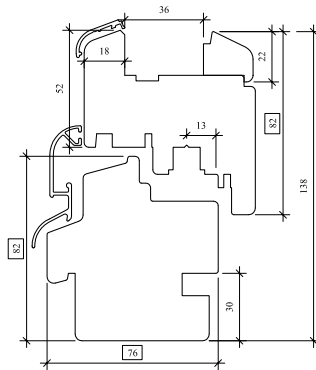

Naturo 76

Naturo 76 Gemini Classic

* Mogelijke toepassing van het 40 mm-pakket voor het systeem Naturo 76 PLUS of het 52 mm-pakket voor de Gemini-uitvoering.

NATURO MONOBLOCK

100 inbouwdiepte [mm]	120 inbouwdiepte [mm]	140 inbouwdiepte [mm]	160 inbouwdiepte [mm]
-----------------------------	-----------------------------	-----------------------------	-----------------------------