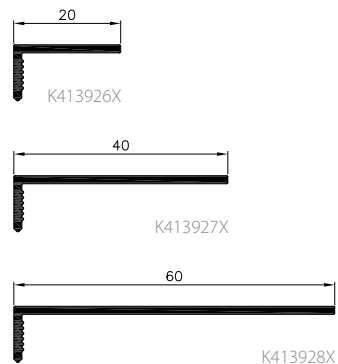

72 inbouwdiepte [mm]	81 vleugeldiepte [mm]	variant geïsoleerd
----------------------------	-----------------------------	-----------------------

Triton

Triton HI

RENOVATIE PROFIELEN

Winkelprofiel, neemt 5,4 mm af van de afmetingen (rondom).