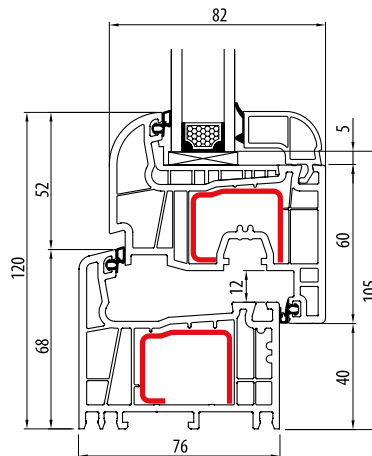

Streamline 76 Round-line