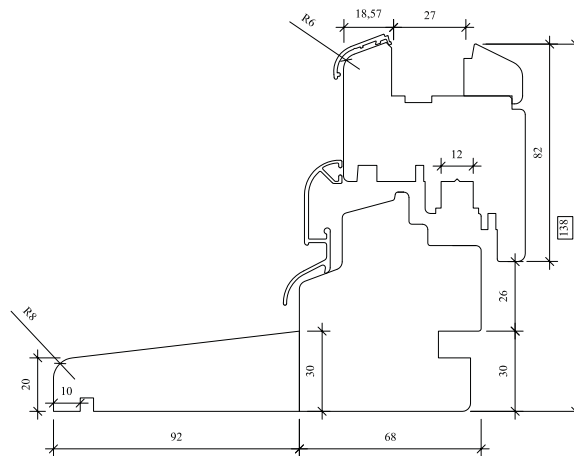

Naturo 76

Naturo 76 Gemini Classic

* Mogelijke toepassing van het 40 mm-pakket voor het systeem Naturo 76 PLUS of het 52 mm-pakket voor de Gemini-uitvoering.

NATURO MONOBLOCK

100 inbouwdiepte [mm]	120 inbouwdiepte [mm]	140 inbouwdiepte [mm]	160 inbouwdiepte [mm]
-----------------------------	-----------------------------	-----------------------------	-----------------------------