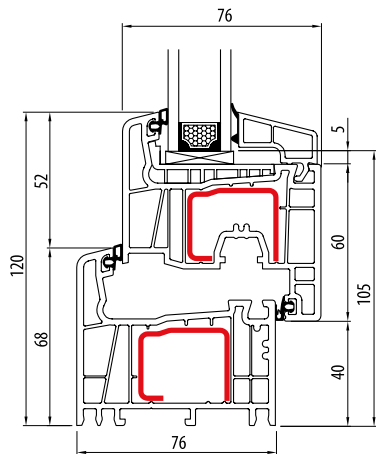

STREAMLINE 76

1,3

Uf [w/m²K]

2

afdichtingen

5

kamers

76

inbouwdiepte
[mm]

Streamline 76 Classic-line