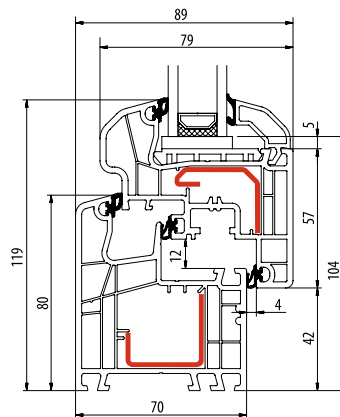

IDEAL 5000

1,2

Uf [w/m²K]

3

afdichtingen

5

kamers

70

inbouwdiepte
[mm]

Ideal 5000 Classic-line

Ideal 5000 Round-line