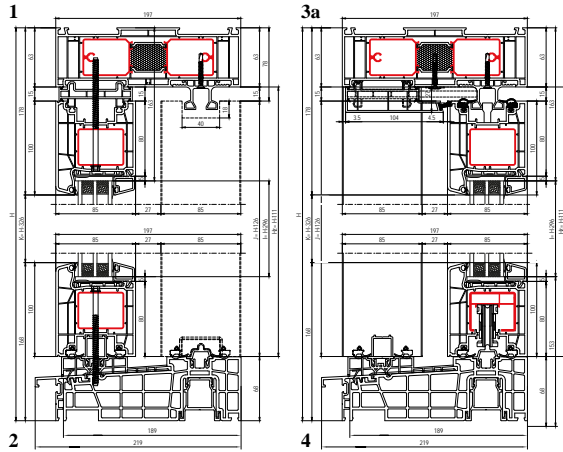

HEFSCHUIFDEUR HST 85

1,5

Uf [w/m²K]

5

kamers
[raam]

4

kamers
[vleugel]

197

inbouwdiepte
[mm]

1,1

Uf [w/m²K]

5

kamers
[raam]

4

kamers
[vleugel]

197

inbouwdiepte
[mm]

HST 85 Standard

HST 85 Premium