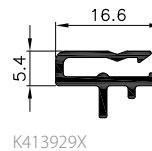

RENOVATIE PROFIELEN

Winkelprofiel, neemt 5,4 mm af van de afmetingen (rondom).