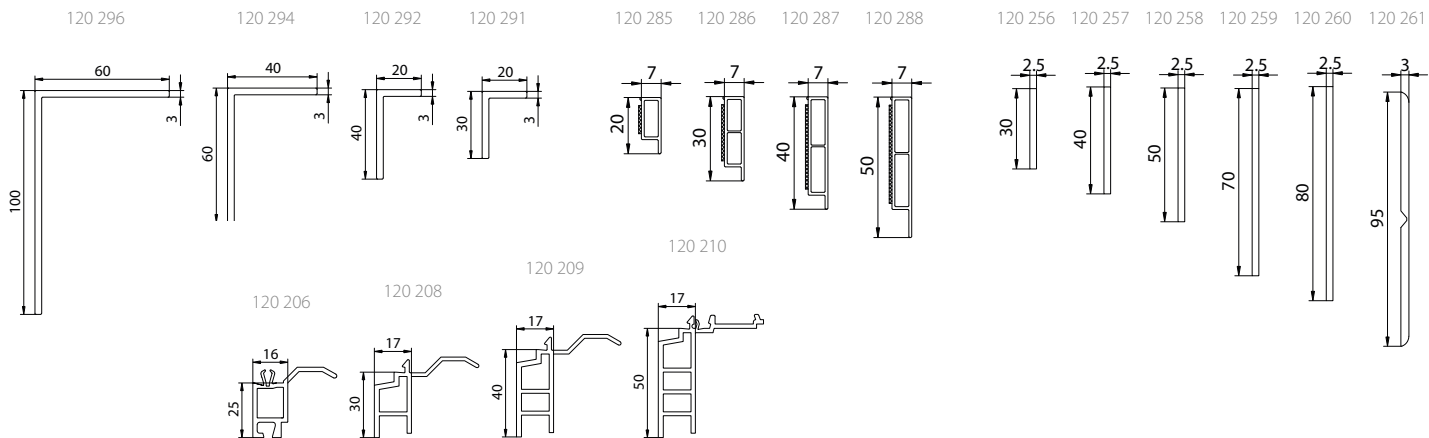

180 204
Verbreding 100 mm

Universele elementen

140 248
Hoekkoppeling 90°

140 249
Hoekkoppeling 135°

140 243 + 140 244
Buisvormigekoppeling

120 224
Koppeling kleine H

AFDEKPROFIELEN EN AANVULLENDE ELEMENTEN

Ideal 4000, 5000, 8000