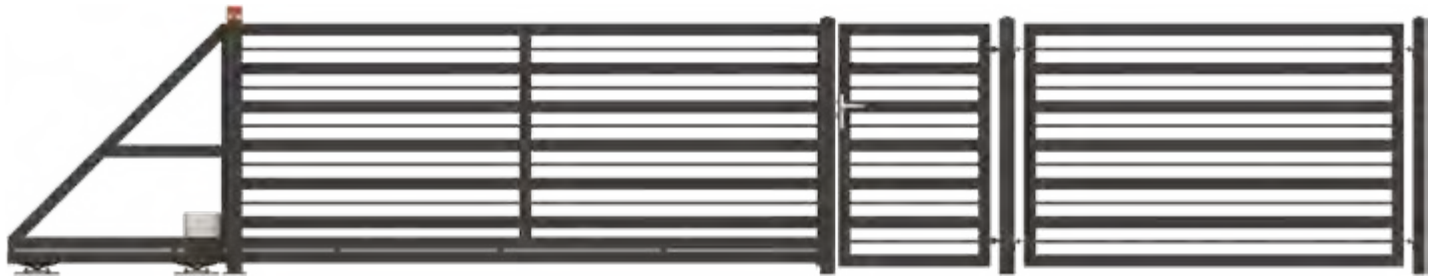

ELEGANCE

SAFEHOME

EK.10.108

HEKWERK SAFE HOME