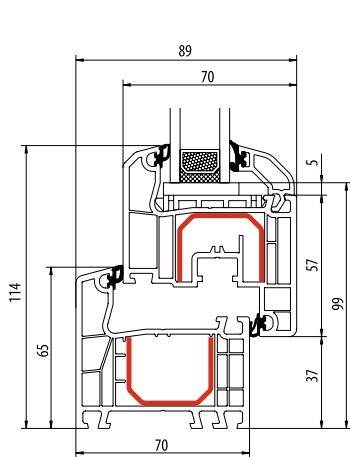

70

inbouwdiepte
[mm]

Ideal 4000 Soft-line

Ideal 4000 Round-line

IDEAL 4000 NEW

1,3 Uf [w/m²K]	2 afdichtingen	6 kamers	85 inbouwdiepte [mm]
-------------------	-------------------	-------------	-------------------------