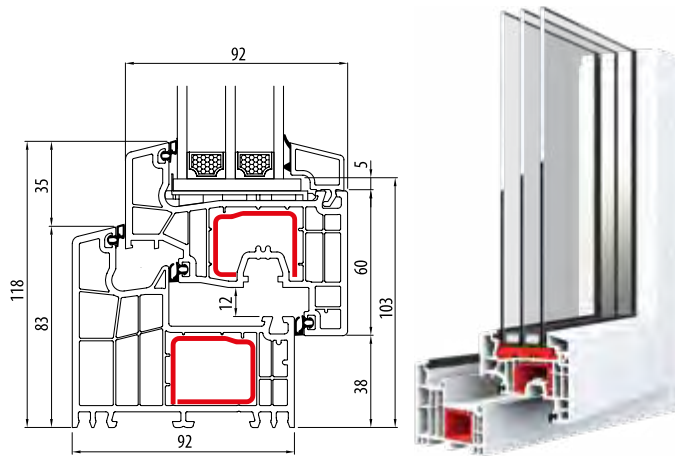

BLUEVOLUTION 92

1,0

Uf [w/m²K]

3

afdichtingen

6

kamers

92

inbouwdiepte
[mm]

BluEvolution 92 Classic-line