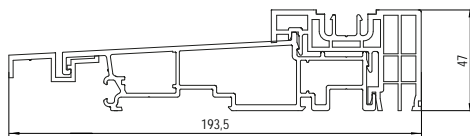

132

inbouwdiepte
[mm]

HEFSCHUIFDEUR HST SALAMANDER

* de mogelijkheid om een lage drempel te kiezen

DORPELS

GU-47 dorpel

- Mogelijkheid, om in de vloer te laten verzinken

Toepassing: