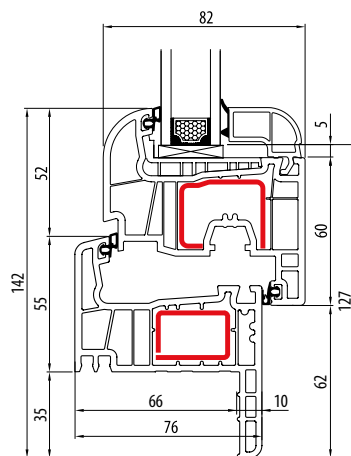

STREAMLINE 76 RENO

1,3

Uf [w/m²K]

2

afdichtingen

5

kamers

76

inbouwdiepte
[mm]

35

fin [mm]

Streamline 76 reno 35 Classic-line

Streamline 76 reno 35 Round-line