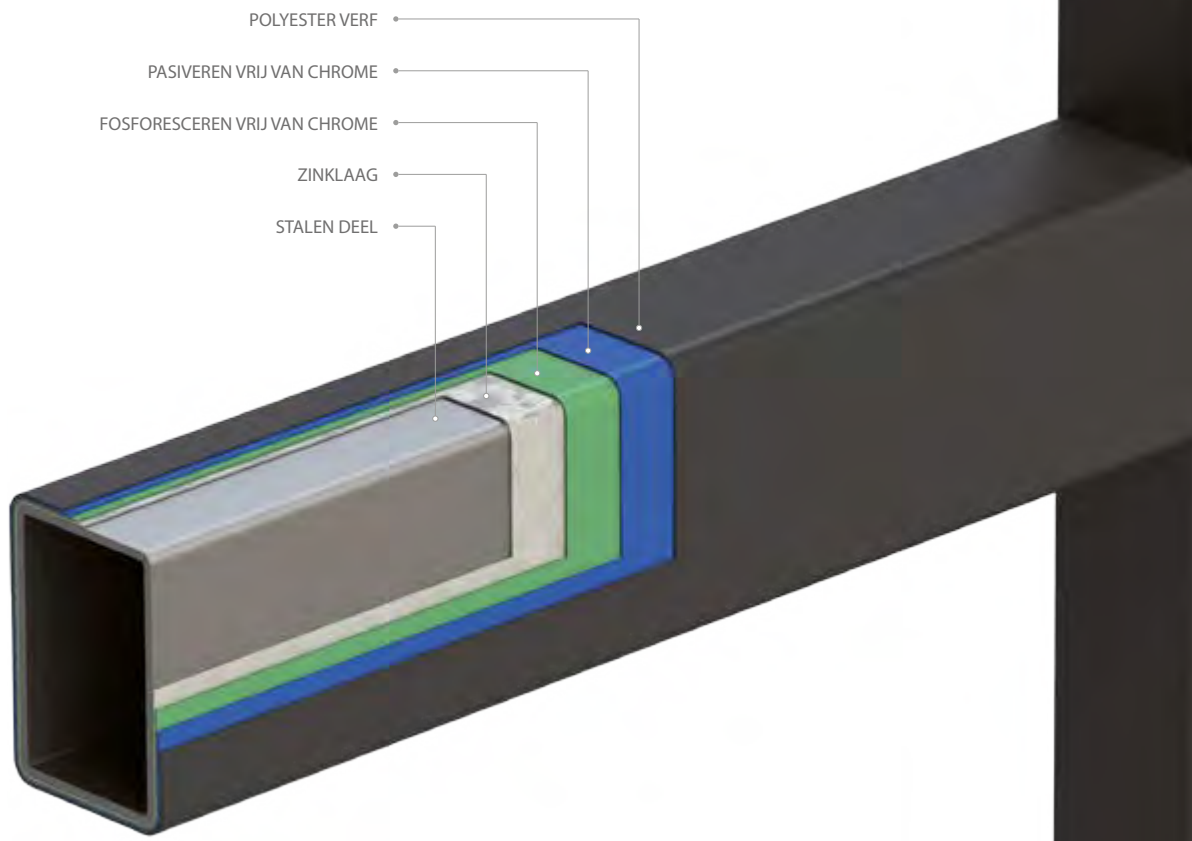

- POLYESTER VERF
- PASIVEREN VRIJ VAN CHROME
- FOSFORESCEREN VRIJ VAN CHROME
- ZINKLAAG
- STALEN DEEL