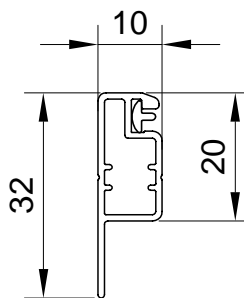

Oprol vliegerraam

VLIEGENRAMEN

MRS - vast vliegenraam