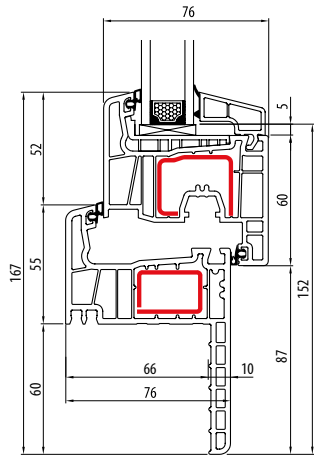

STREAMLINE 76 RENO

1,3 Uf [w/m²K]	2 afdichtingen	5 kamers	76 inbouwdiepte [mm]	60 fin [mm]

Streamline 76 reno 60 Classic-line