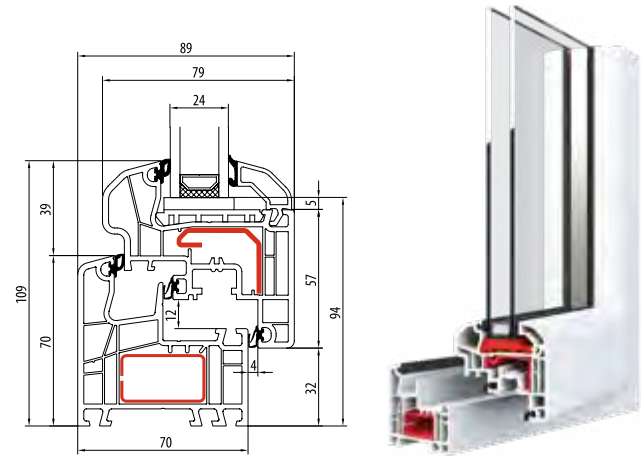

Ideal 5000 SLIM Round-line