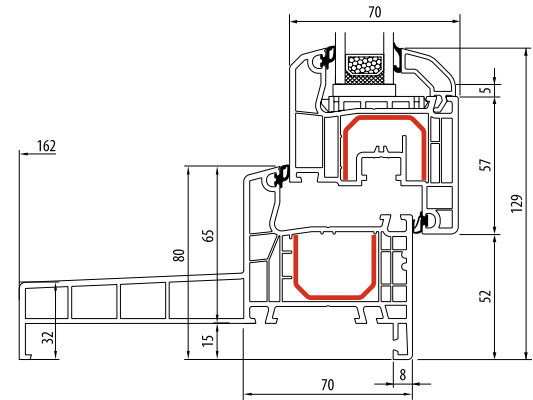

Ideal 4000 Monoblok 162