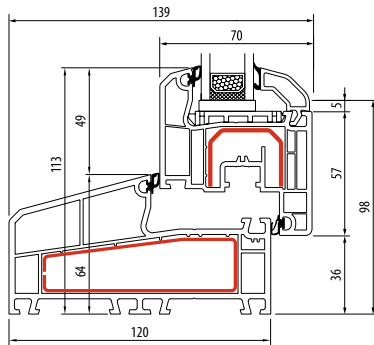

70

vleugeldiepte [mm]

105

inbouwdiepte [mm]

120

inbouwdiepte [mm]

Blockprofil NL 64 Soft-line 120 mm

Blockprofil NL 84 Soft-line 105 mm