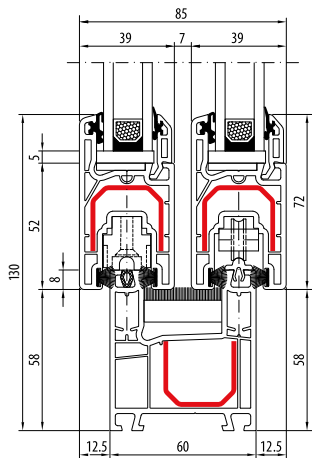

vleugeldiepte [mm]

80

inbouwdiepte [mm]

127

inbouwdiepte [mm]

Dual Slide ST 60

Multi Slide ST 80

HEFSCHUIFDEUR HST 70