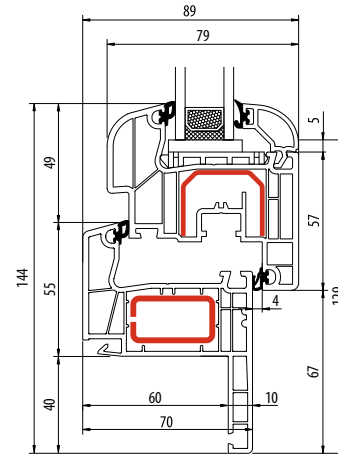

Ideal 4000 reno 40 Round-line