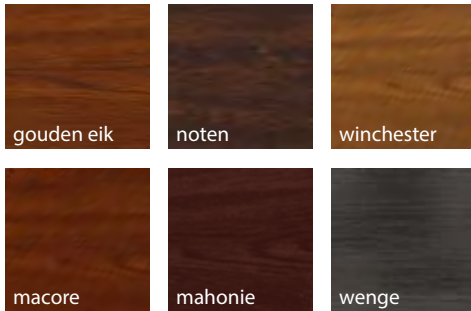

STALEN BUITENVENSTERBANK

PZSO geplakte folie PVC