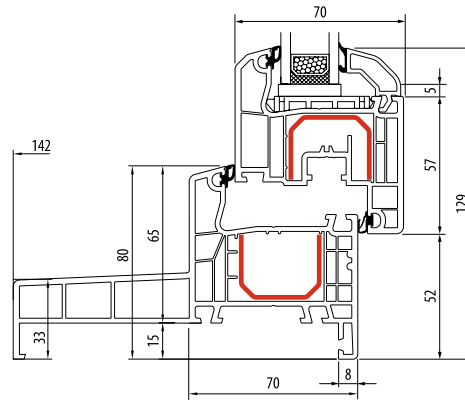

Ideal 4000 Monoblok 142