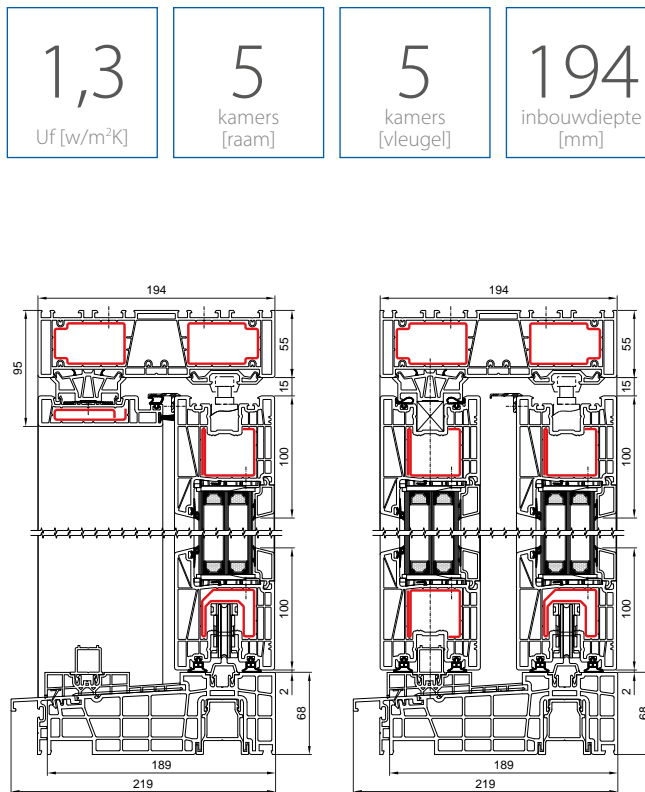

HEFSCHUIFDEUR HST SALAMANDER

* de mogelijkheid om een lage drempel te kiezen