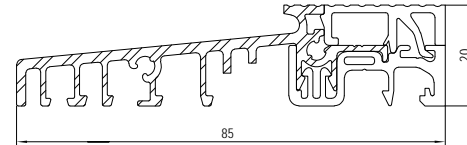

Aluminium dorpel met warmte-isolatie

- Bestemd voor de Nederlandse markt

Toepassing:

- Ideal 4000 - Blockprofiel NL (vleugel naar buiten draaiend)
- Ideal 4000 NEW (vleugel naar buiten of naar binnen draaiend)
- Ideal 7000 NEW (vleugel naar buiten of naar binnen draaiend)
- Ideal 8000 (vleugel naar buiten of naar binnen draaiend)