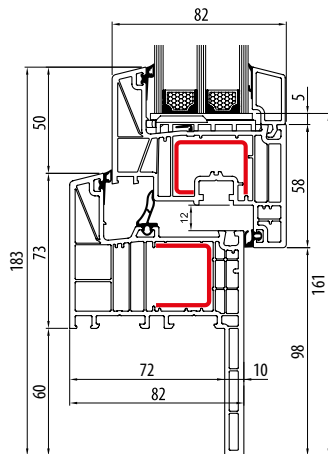

BLUEEVOLUTION 82 RENO

3

afdichtingen

6

kamers

82

inbouwdiepte
[mm]

60

fin [mm]

3

afdichtingen

6

kamers

82

inbouwdiepte
[mm]

35

fin [mm]

BluEvolution 82 reno 60 Classic-line