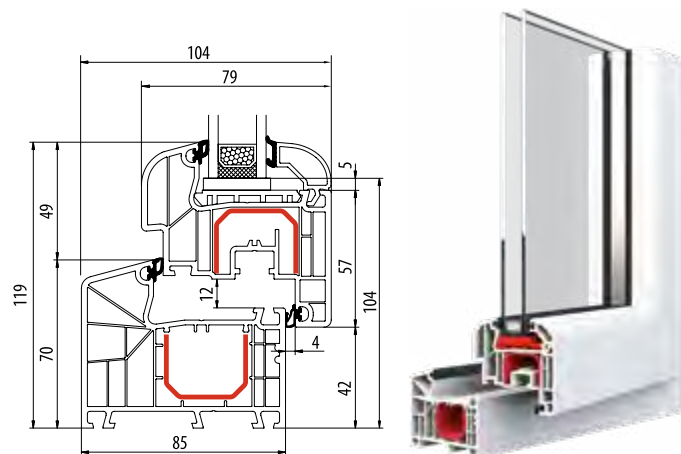

Ideal 4000 NEW Round-line