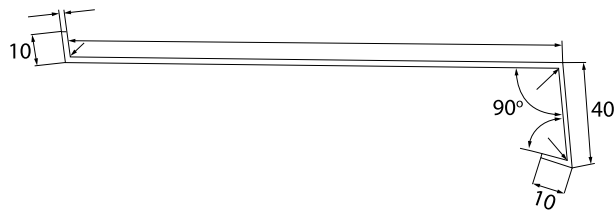

bottocino

wit

ALUMINIUM BUITENVENSTERBANK

Aluminium buitenvensterbank PZA

- blik Alcan Globalcolor Prof.2000 dikte 1,2 mm gecoat polyester,
- standaard breedte 90, 125-500 mm (om de 25 mm) of voor bepaling,
- lengte max 6000 mm (voor bepaling).