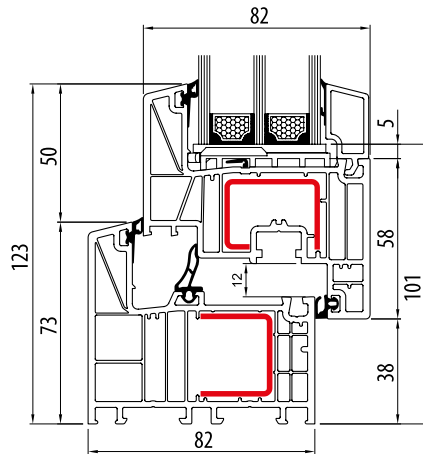

BLUEVOLUTION 82

1,1 Uf [w/m²K]	3 afdichtingen	6 kamers	82 inbouwdiepte [mm]

BluEvolution 82 Classic-line

PVC PROFIEL SYSTEMEN