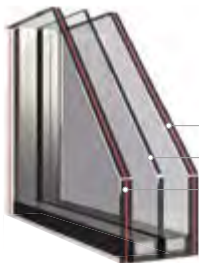

Standaard glas - paneel **24 mm**

- Binnenkant [4 MAT]
- Buitenkant (Veiligheidsglas) [VSG 33.1 MAT]

Standaard glas - paneel **36 mm**

- Binnenkant (Veiligheidsglas) [VSG 33.1 MAT]
- Buitenkant (Veiligheidsglas) [VSG 33.1 MAT]