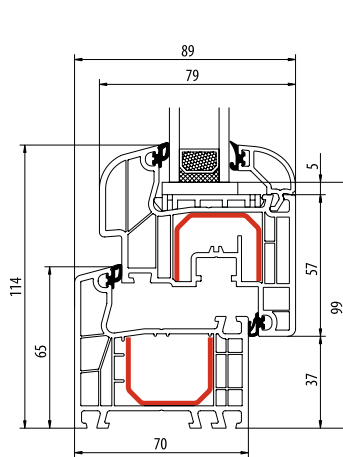

70

inbouwdiepte
[mm]

Ideal 4000 Soft-line

Ideal 4000 Round-line

IDEAL 4000 NEW

1,3 Uf [w/m²K]	2 afdichtingen	6 kamers	85 inbouwdiepte [mm]
-------------------	-------------------	-------------	-------------------------