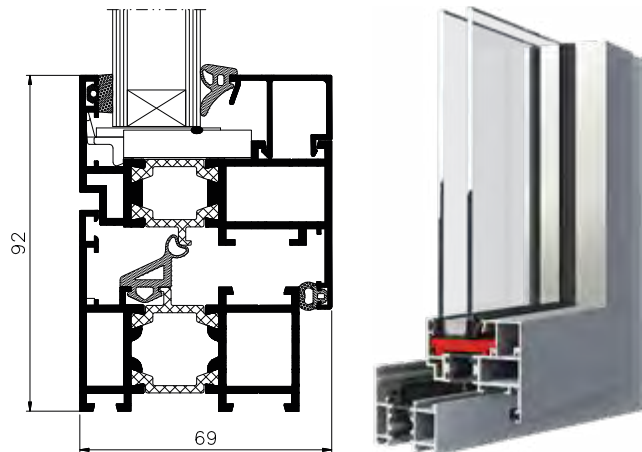

MB-60 / MB-60 HI

60 inbouwdiepte [mm]	69 vleugeldiepte [mm]	met thermische isolatie

60 inbouwdiepte [mm]	69 vleugeldiepte [mm]	variant geïsoleerd

MB-60