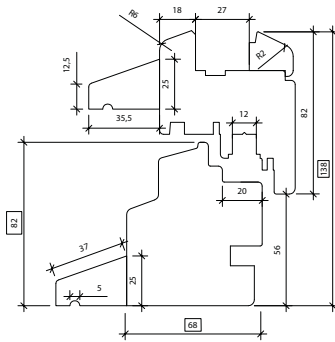

Belgisch profiel B