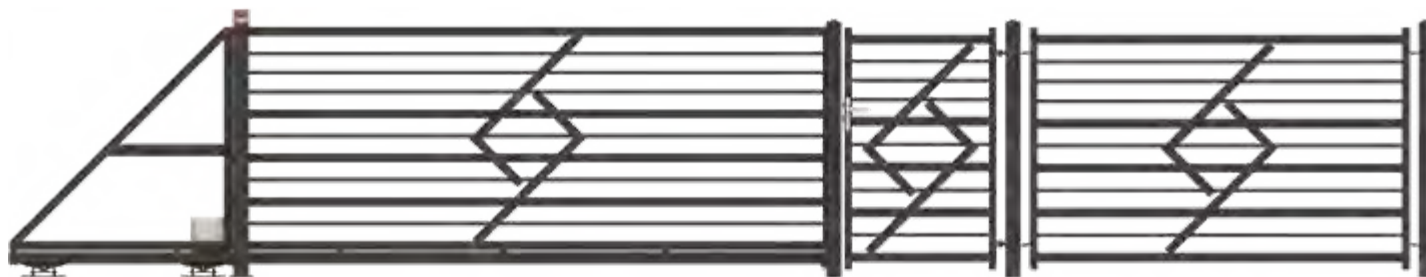

PRESTIGE

SAFEHOME

EK.10.112