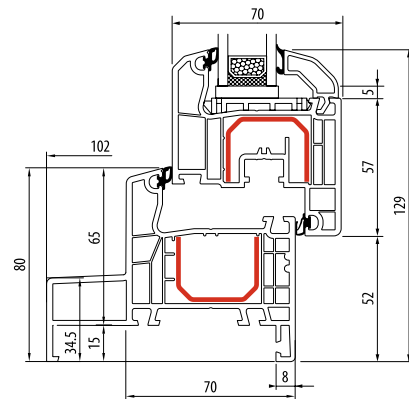

Ideal 4000 Monoblok 102

IDEAL 4000 MONOBLOK

70 inbouwdiepte [mm]	102 inbouwdiepte [mm]	122 inbouwdiepte [mm]	142 inbouwdiepte [mm]	162 inbouwdiepte [mm]
----------------------------	-----------------------------	-----------------------------	-----------------------------	-----------------------------