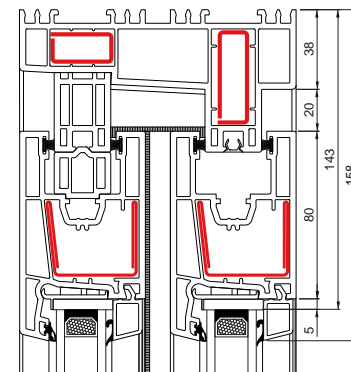

SCHUIFDEUR JET LINE

2,1

Uf [w/m²K]

5

kamers
[raam]

2

kamers
[vleugel]

132

inbouwdiepte
[mm]