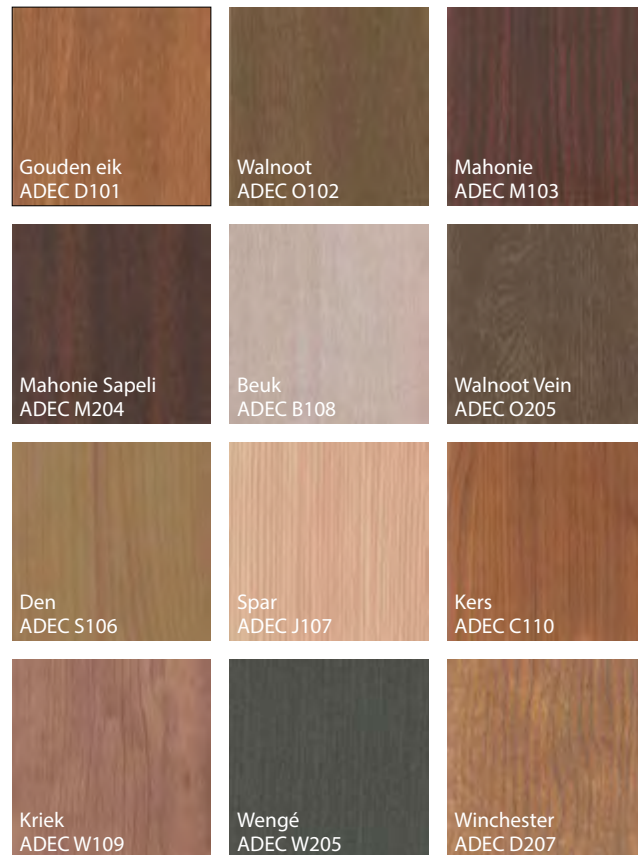

* Alle kleuren uit het RAL-gamma zijn optioneel verkrijgbaar tegen een toeslag.

* De voorgestelde kleuren kunnen verschillen van de werkelijkheid.

* Kleuren met houtstructuur met toeslag.

Houtimitatie

8

NATURO 68