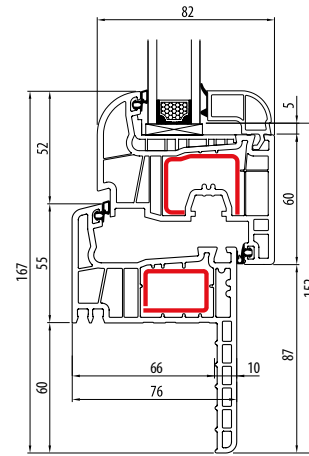

Streamline 76 reno 60 Round-line