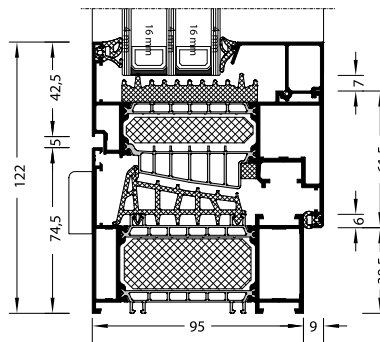

104

vleugeldiepte
[mm]

variant
geïsoleerd

MB-104 Passive

MB-104 Passive SI

ECOFUTURAL / ECOFUTURAL US

65 inbouwdiepte [mm]	74 vleugeldiepte [mm]	met thermische isolatie
----------------------------	-----------------------------	-------------------------------