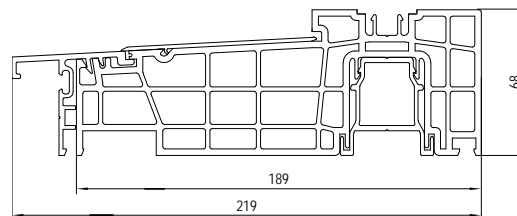

Thermostep 204 dorpel

- Mogelijkheid, om in de vloer te laten verzinken

Toepassing:

- HST 85 mm