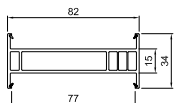

KOPPELINGEN EN VERBREDINGEN

Streamline 76

416 273
Statische koppeling 15 mm