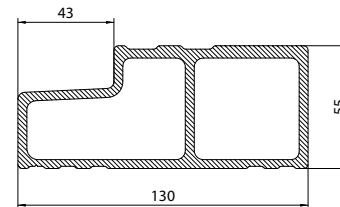

BUVA IsoStone PG0600 dorpel

- Bestemd voor de Nederlandse markt

Toepassing:

- Ideal 4000 - Blockprofiel NL (vleugel naar buiten draaiend)