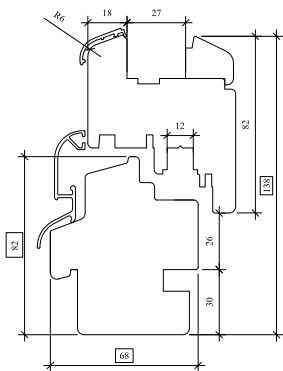

NATURO 68

68

inbouwdiepte
[mm]

24

Standaard
beglazing [mm] *

2

dichtingen

3

Lagen gelijmd
hout

Naturo 68