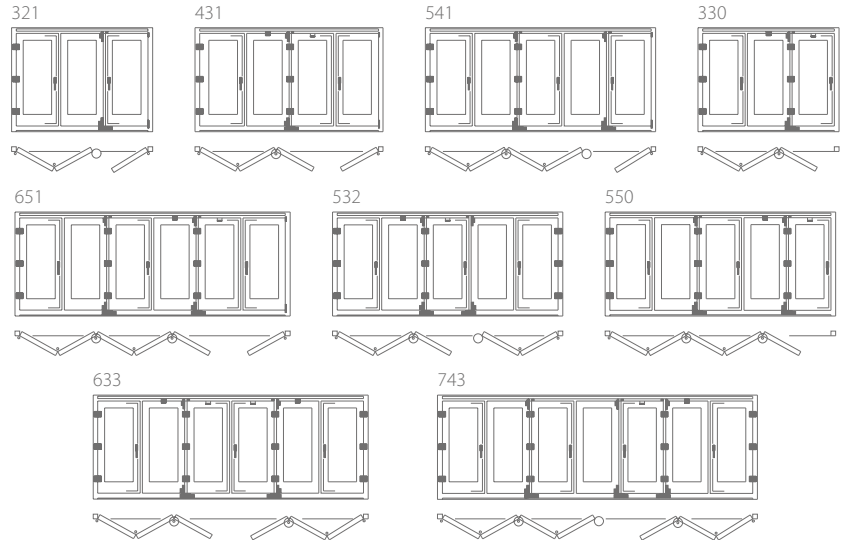

KIEPSCHUIFRAAM **PATIO (PSK)**

kiep - schuif

parallel

hoge
thermische
isolatie

HARMONIEEK SYSTEMEN

1,3 Uf [w/m²K]	3-7 hoeveelheid vleugels	6 wieltjes	5,3 max. lengte van de constructie (m)
-------------------	--------------------------------	---------------	--