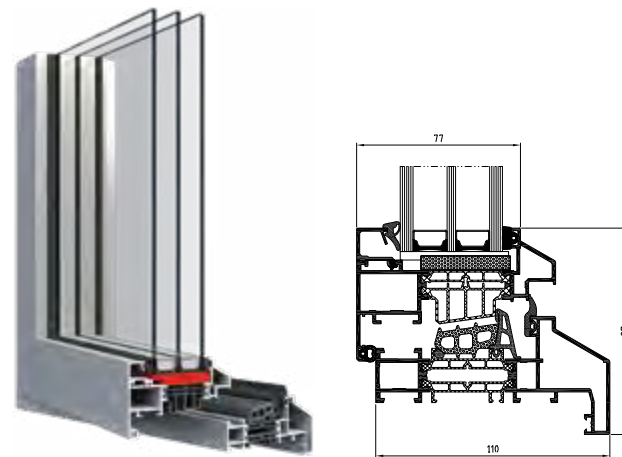

Ferroline Reno