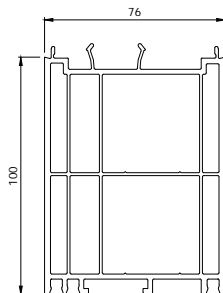

416 170
Verbreiding 60 mm

416 163
Verbreiding 30 mm

416 176
Verbreiding 100 mm

416 164
Verbreiding 40 mm

BluEvolution 92

476 273
Statische koppeling

476 164
Verbreiding 40 mm

476 170
Verbreiding 60 mm