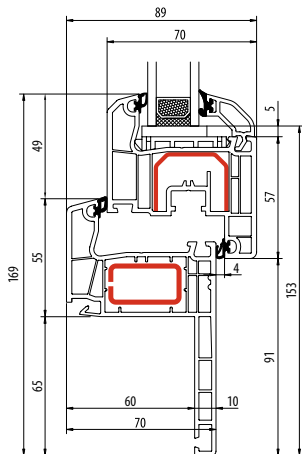

IDEAL 4000 RENO 65

1,3

Uf [w/m²K]

2

afdichtingen

5

kamers

70

inbouwdiepte
[mm]

65

fin [mm]

Ideal 4000 reno 65 Soft-line