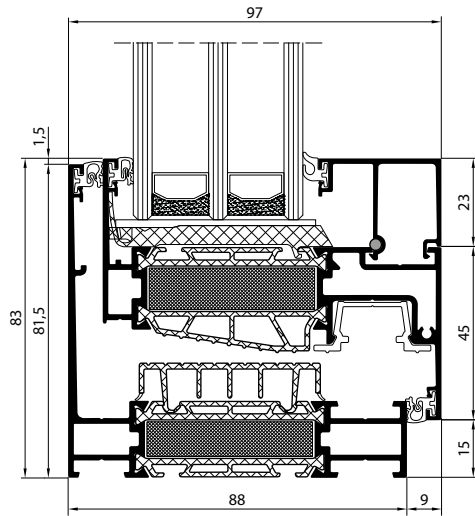

HAPI

97 inbouwdiepte [mm]	88 vleugeldiepte [mm]	variant geïsoleerd