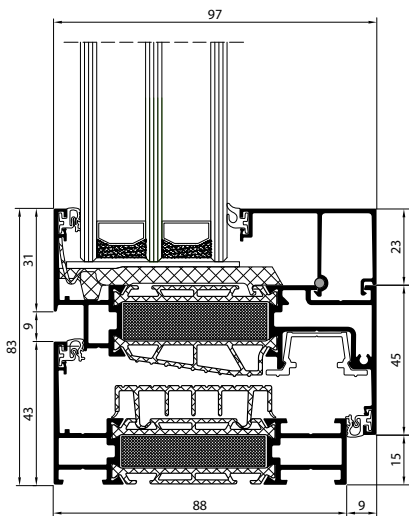

SETH

97 inbouwdiepte [mm]	97 vleugeldiepte [mm]	variant geïsoleerd