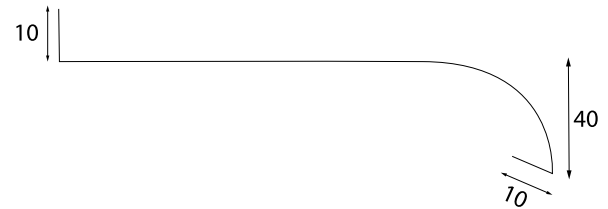

ALUMINIUM VENSTERBANKEN **VOOR RONDE RAMEN**

PZA ronde vensterbank

- Vensterbanken zijn volledig uit één element gemaakt. Zonder te snijden, lijmen, lassen of klinken,
- Materiaal: staal, aluminium, roestvrij staal,
- Voor de uitvoering is de vensterdiameter en de breedte van de vensterbank nodig.