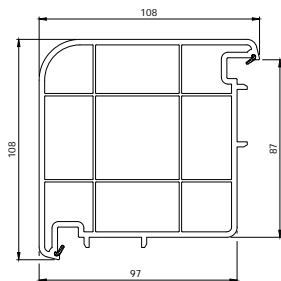

KOPPELINGEN, VERBREDINGEN EN AANVULLENDE ELEMENTEN

Universele elementen SL 76, BE 92

416 210
Hoekkoppeling 90°