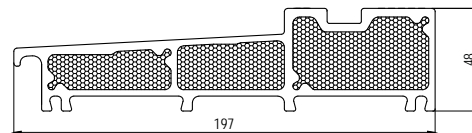

279110 dorpel

- Geïsoleerde dorpel
- Mogelijkheid, om in de vloer te laten verzinken

Toepassing:

- HST 85 mm - Premium