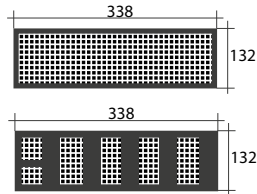

Ventilatioeroosters

Verkrijgbare kleuren:

wit
zwart