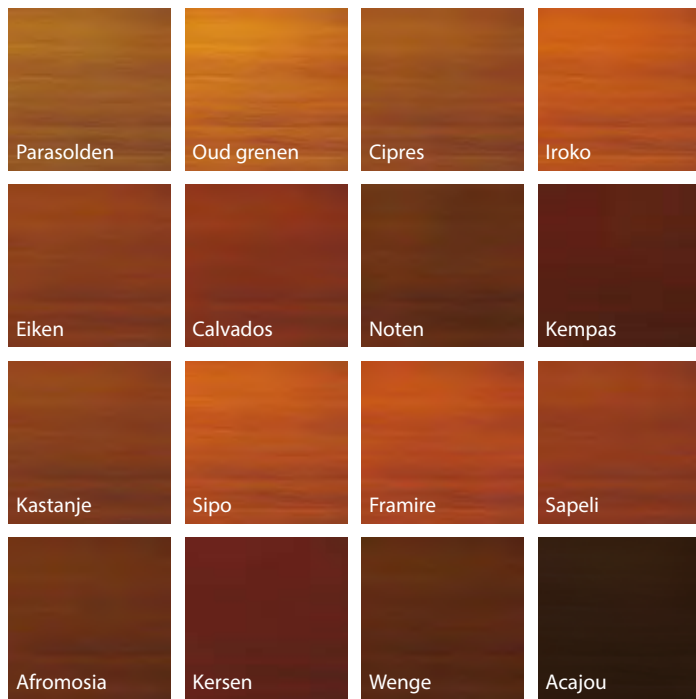

EkoWood 03

EkoWood 04

EkoWood 05

EkoWood 06

EkoWood 07

EkoWood 08

EkoWood 09

EkoWood 10

EkoWood 11

EkoWood 12

KLEURENPALET

Kleurenpalett

Vier lagen

9

Veersorten

Poorten met trekveren