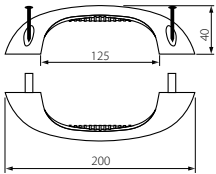

TOEBEHOREN

Dubbel handvat