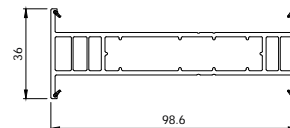

416 170
Verbreiding 60 mm

416 163
Verbreiding 30 mm

416 176
Verbreiding 100 mm

416 164
Verbreiding 40 mm

BluEvolution 92

476 273
Statische koppeling

476 164
Verbreiding 40 mm

476 170
Verbreiding 60 mm