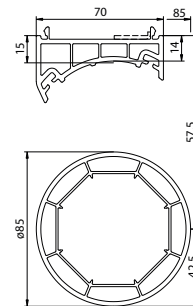

180 204
Verbreding 100 mm

Universele elementen

140 248
Hoekkoppeling 90°

140 249
Hoekkoppeling 135°

140 243 + 140 244
Buisvormigekoppeling

120 224
Koppeling kleine H

AFDEKPROFIELEN EN AANVULLENDE ELEMENTEN

Ideal 4000, 5000, 8000