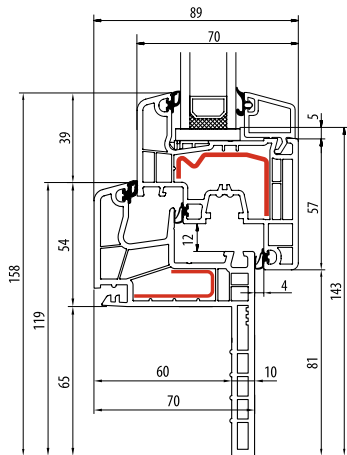

IDEAL 5000 RENO

1,2

Uf [w/m²K]

3

afdichtingen

5

kamers

70

inbouwdiepte
[mm]

65

fin [mm]

Ideal 5000 reno 65 Classic-line