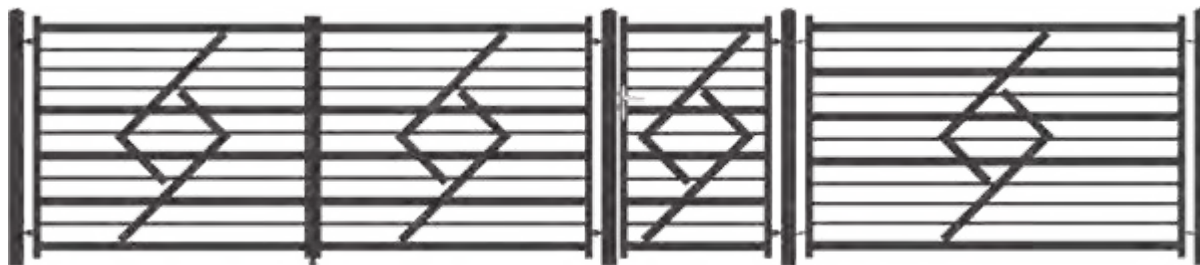

PRESTIGE

SAFEHOME

EK.10.112