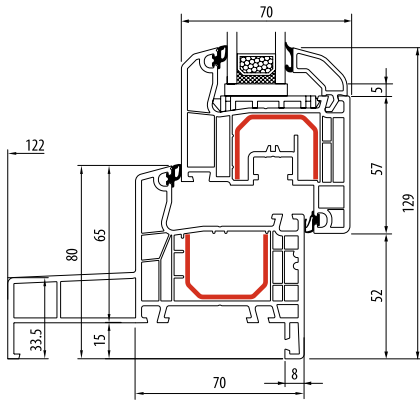

IDEAL 4000 MONOBLOK

70 inbouwdiepte [mm]	102 inbouwdiepte [mm]	122 inbouwdiepte [mm]	142 inbouwdiepte [mm]	162 inbouwdiepte [mm]

Ideal 4000 Monoblok 122