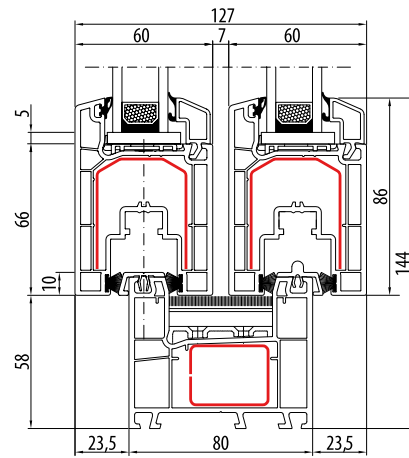

vleugeldiepte [mm]

80

inbouwdiepte [mm]

127

inbouwdiepte [mm]

Dual Slide ST 60

Multi Slide ST 80

HEFSCHUIFDEUR HST 70