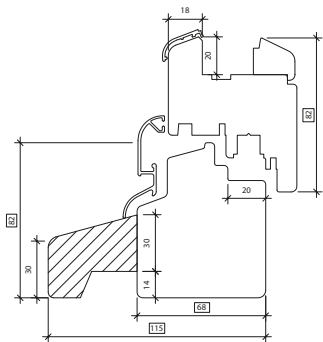

Belgisch profiel B