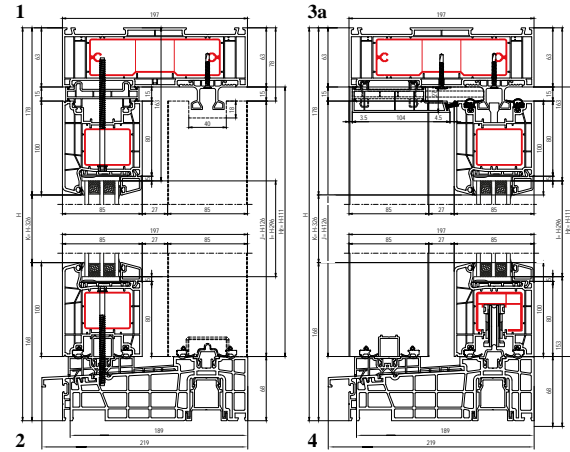

4

kamers
[vleugel]

197

inbouwdiepte
[mm]

* de mogelijkheid om een lage drempel te kiezen

HST 85 Basic

HEFSCHUIFDEUR HST 85

1,5