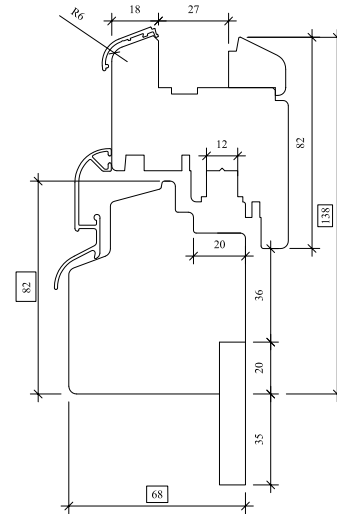

* Het is mogelijk om 36 mm beglazing pakket in NATURO 68 PLUS te zetten.