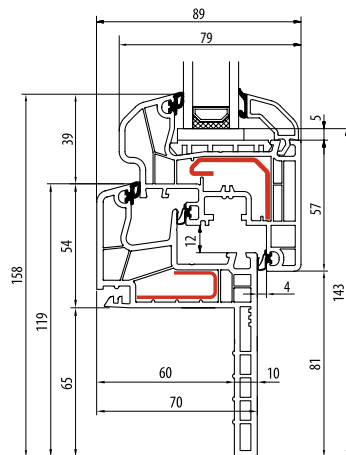

Ideal 5000 reno 65 Round-line