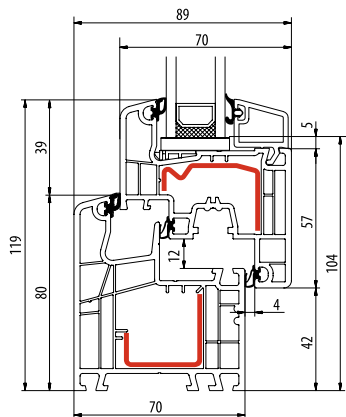

IDEAL 5000

1,2

Uf [w/m²K]

3

afdichtingen

5

kamers

70

inbouwdiepte
[mm]

Ideal 5000 Classic-line

Ideal 5000 Round-line