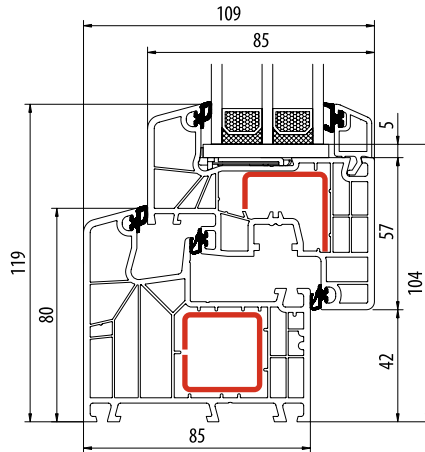

1,0

Uf [w/m²K]

3

afdichtingen

6

kamers

85

inbouwdiepte
[mm]

Ideal 8000 Classic-line