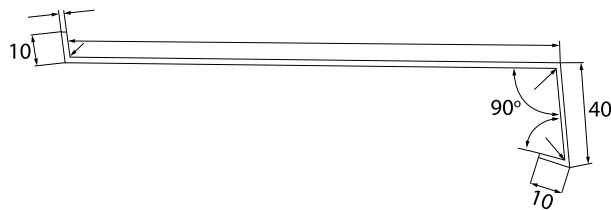

cuivre antique

argent antique

STALEN BUITENVENSTERBANK

Stalen buitenvensterbank PZS

- verzinkte staalplaat met breedte 0,7 mm,
- standaard breedte 90-400 mm of om te bepalen,
- lengte max 6000 mm (voor te bepalen).