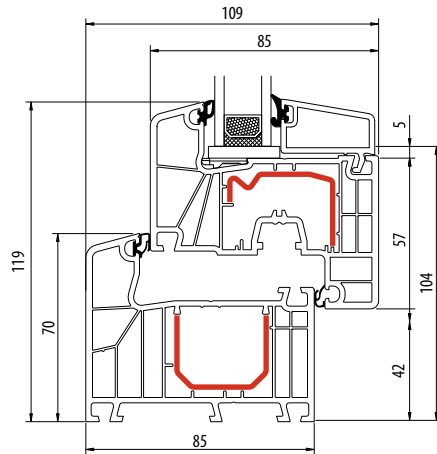

IDEAL 7000 NEW

1,1	2	6	85
Uf [w/m²K]	afdichtingen	kamers	inbouwdiepte [mm]

Ideal 7000 NEW Classic-line