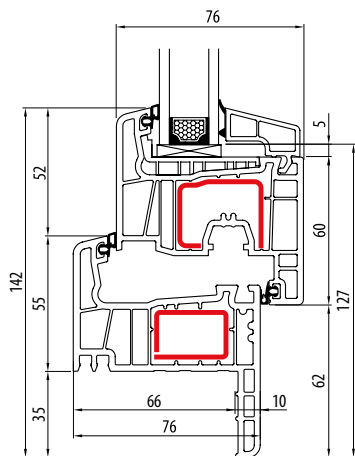

STREAMLINE 76 RENO

1,3

Uf [w/m²K]

2

afdichtingen

5

kamers

76

inbouwdiepte
[mm]

35

fin [mm]

Streamline 76 reno 35 Classic-line

Streamline 76 reno 35 Round-line