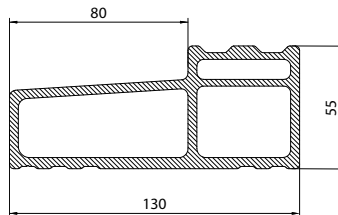

BUVA IsoStone PG0500 dorpel

- Bestemd voor de Nederlandse markt

Toepassing:

- Ideal 4000 - Blockprofiel NL (vleugel naar binnen draaiend)