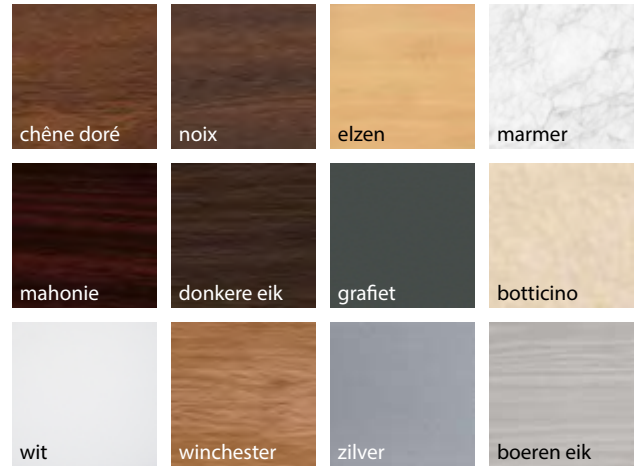

RENOVATIEBEDEKKING

Renovatiebedekking PWNR

wenge

chêne doré

elzen

noix

marmer

grafiet