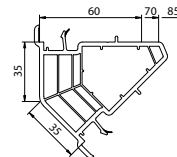

180 204
Verbreding 100 mm

Universele elementen

140 248
Hoekkoppeling 90°

140 249
Hoekkoppeling 135°

140 243 + 140 244
Buisvormigekoppeling

120 224
Koppeling kleine H

AFDEKPROFIELEN EN AANVULLENDE ELEMENTEN

Ideal 4000, 5000, 8000