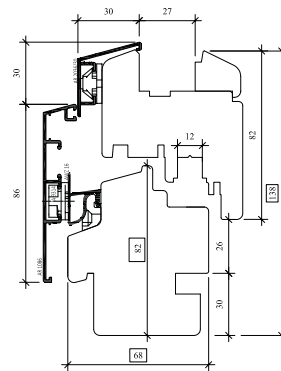

Naturo 68 RenoLine

* Het is mogelijk om 36 mm beglazing pakket in NATURO 68 PLUS te zetten.