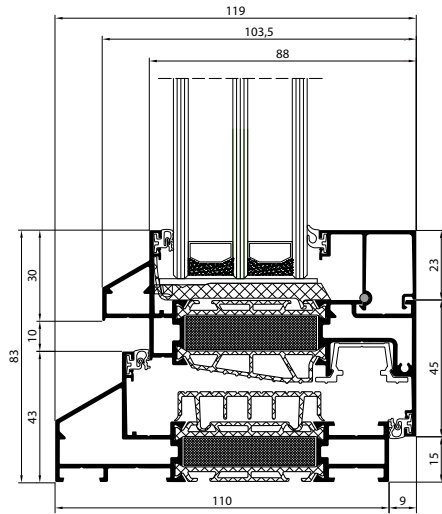

STEEL LOOK

83 inbouwdiepte [mm]	67 vleugeldiepte [mm]	met thermische isolatie
----------------------------	-----------------------------	-------------------------------

AMON

119 inbouwdiepte [mm]	88 vleugeldiepte [mm]	variant geïsoleerd
-----------------------------	-----------------------------	-----------------------