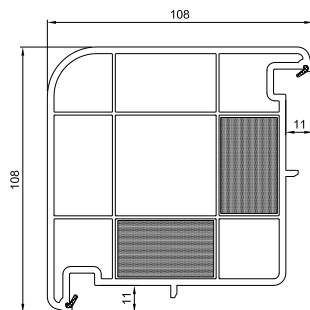

NP1350
Verbreding 30 mm

NP1550
Verbreding 50 mm

NP3300
Verbreding 150 mm

KOPPELINGEN EN VERBREDINGEN

BluEvolution 82

NP0100
Hoekkoppeling 90°

NP8160 + NP8150
Buisvormigekoppeling

416 240
Hoekkoppeling 135°