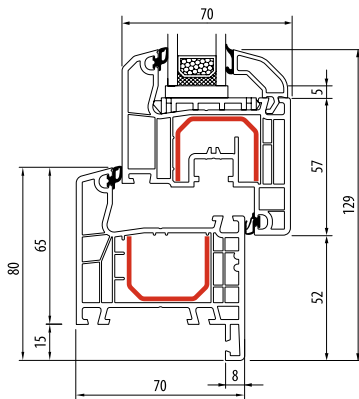

Ideal 4000 Monoblok 102

IDEAL 4000 MONOBLOK

70 inbouwdiepte [mm]	102 inbouwdiepte [mm]	122 inbouwdiepte [mm]	142 inbouwdiepte [mm]	162 inbouwdiepte [mm]
----------------------------	-----------------------------	-----------------------------	-----------------------------	-----------------------------