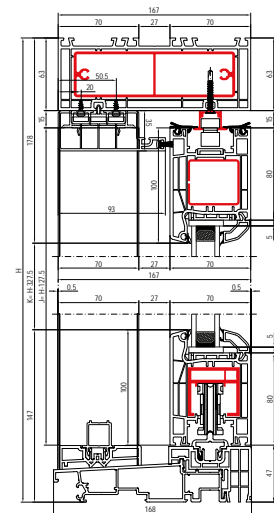

3
kamers
[raam]

4
kamers
[vleugel]

167
inbouwdiepte
[mm]