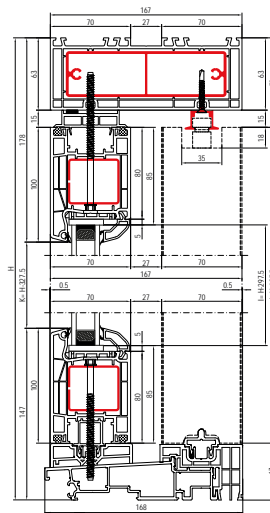

3
kamers
[raam]

4
kamers
[vleugel]

167
inbouwdiepte
[mm]