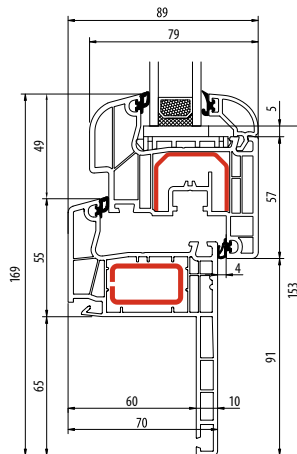

Ideal 4000 reno 65 Round-line