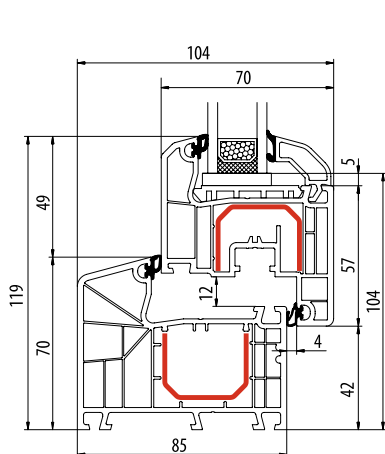

IDEAL 4000 NEW

1,3 Uf [w/m²K]	2 afdichtingen	6 kamers	85 inbouwdiepte [mm]

Ideal 4000 NEW Soft-line