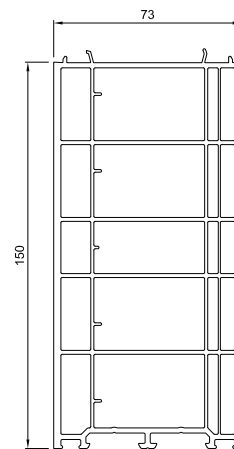

NP3300
Verbreding 150 mm