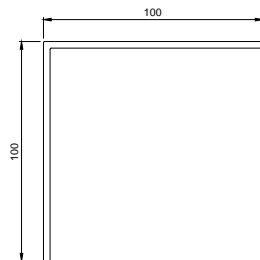

KOPPELINGEN, VERBREDINGEN EN AANVULLENDE ELEMENTEN

Universele elementen SL 76, BE 92

406 321