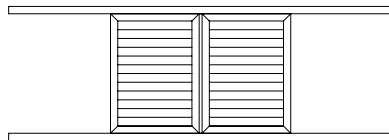

schuifluiken