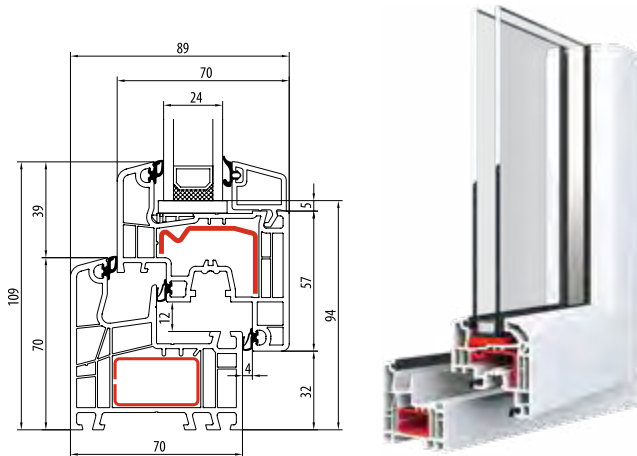

IDEAL 5000 SLIM

1,3 Uf [w/m²K]	3 afdichtingen	5 kamers	70 inbouwdiepte [mm]

Ideal 5000 SLIM Classic-line