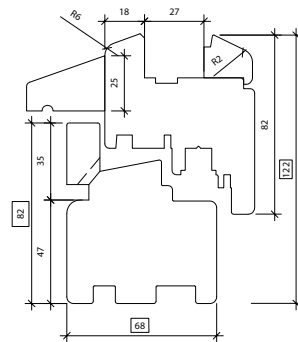

Belgisch profiel B