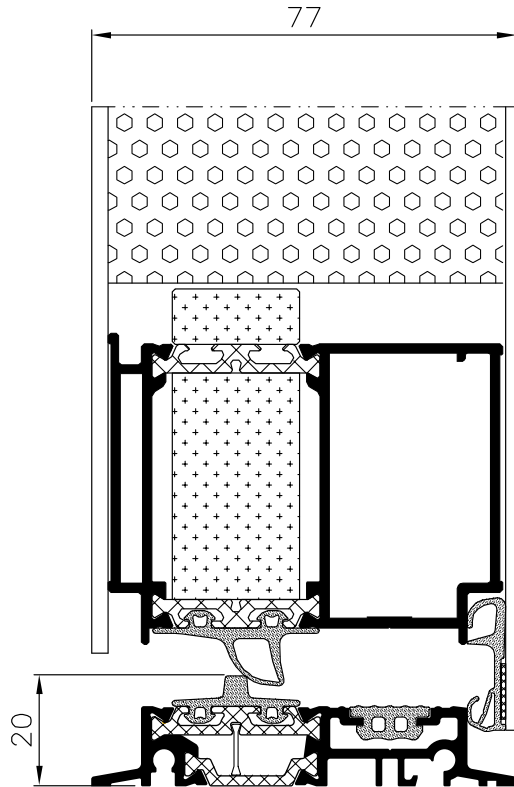

MB 86 Aero Exclusive

Tweezijdig vlak

- 3-kamers $U_g=0,7$ W/m²K,
- Paneeldikte 77 mm,
- Factor U_d vanaf 0,61 W/m²K,
- Constructievariant: ST.

* Technische tekening presenteert een variant - AERO.