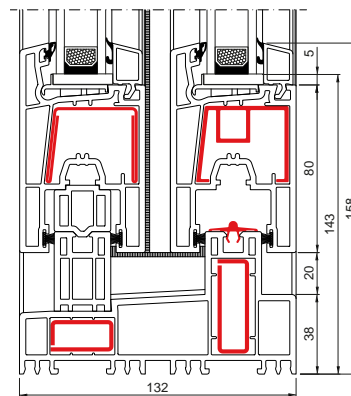

SCHUIFDEUR JET LINE

2,1

Uf [w/m²K]

5

kamers
[raam]

2

kamers
[vleugel]

132

inbouwdiepte
[mm]