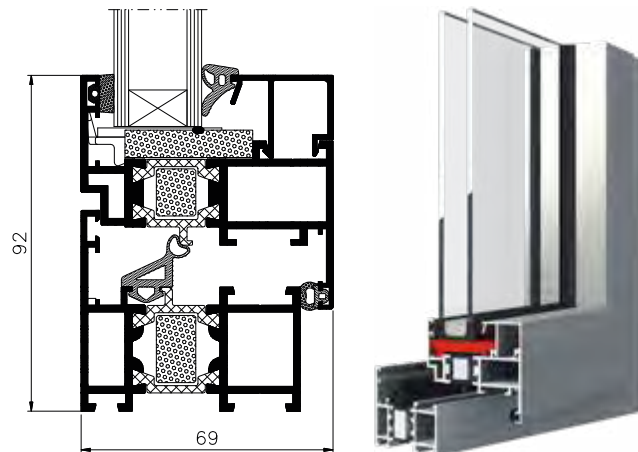

MB-60 / MB-60 HI

60 inbouwdiepte [mm]	69 vleugeldiepte [mm]	met thermische isolatie

60 inbouwdiepte [mm]	69 vleugeldiepte [mm]	variant geïsoleerd

MB-60

MB-60 HI