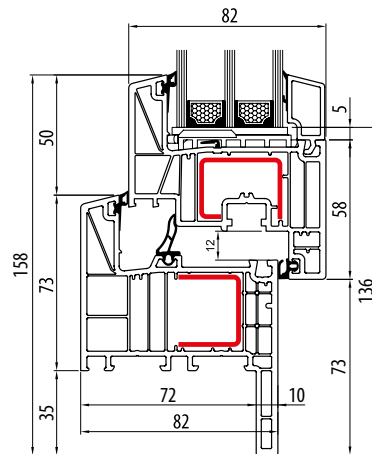

BluEvolution 82 reno 35 Classic-line