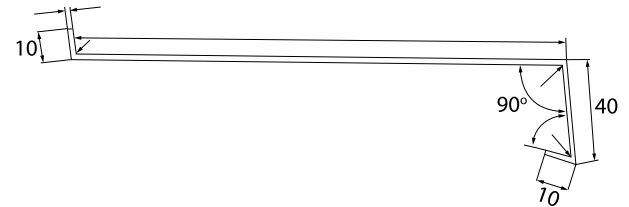

- gewichte zink 275 g/m²,
- dikte blik 0,7 mm,
- standaard breedte vanaf 100-400 mm of voor te bepalen,
- lengte max 6000 mm (voor te bepalen).