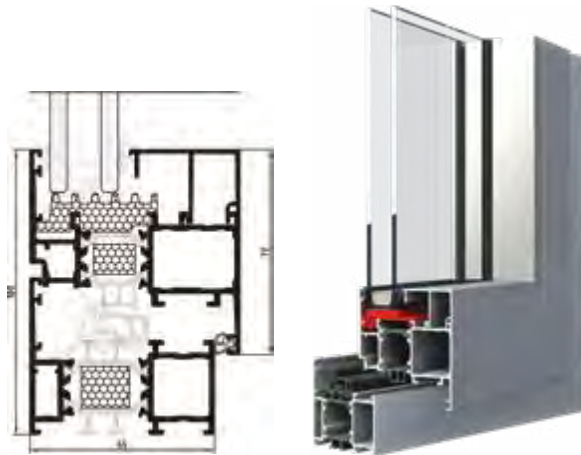

ECOFUTURAL / ECOFUTURAL US

65 inbouwdiepte [mm]	74 vleugeldiepte [mm]	met thermische isolatie

65 inbouwdiepte [mm]	68 vleugeldiepte [mm]	met thermische isolatie

Ecofutral