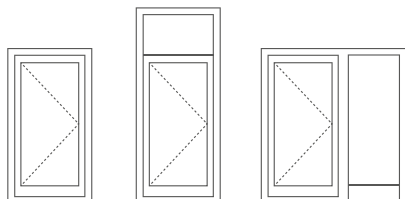

DP 210

(beugels in een hoek van 45 graden), roestvrij staal/Jatobe, mat, gepolijst

Beschikbare formaten:
• DP 210.800 - 800 mm
• DP 210.1200 - 1200 mm
• DP 210.1600 - 1600 mm

Mogelijke oplossingen

1

2

3

4