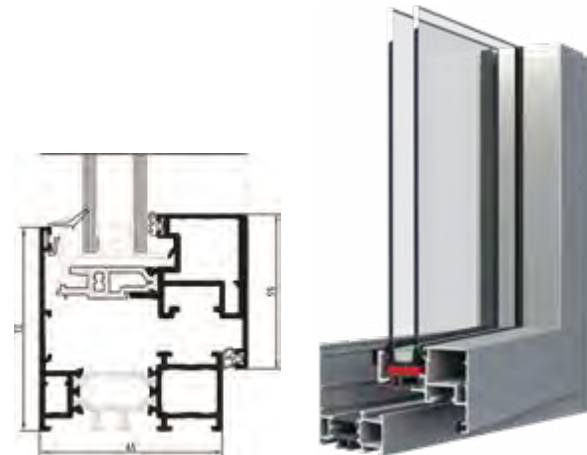

Ecofutral US