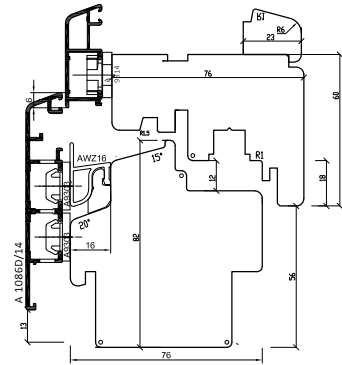

Naturo 76

Naturo 76 Gemini Classic

* Mogelijke toepassing van het 40 mm-pakket voor het systeem Naturo 76 PLUS of het 52 mm-pakket voor de Gemini-uitvoering.

NATURO MONOBLOCK

100 inbouwdiepte [mm]	120 inbouwdiepte [mm]	140 inbouwdiepte [mm]	160 inbouwdiepte [mm]
-----------------------------	-----------------------------	-----------------------------	-----------------------------