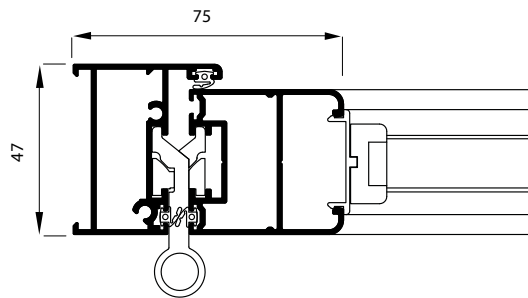

Soort dorpel:

Geleiders:

12

ALUMINIUM LUIKEN

1. Basis lamel
2. Hoekdragers
3. Geleider
4. Luiklamellen
5. Basis lamel

maximale breedte (L)	1600 mm
maximale hoogte (H)	2500 mm
maximaal gewicht van één luik	65 kg
diepte lijst	47 mm
diepte van één luik	40 mm
breedte van het RAAMPROFIEL	1,3 mm
breedte van het DEURPROFIEL	1,5 mm