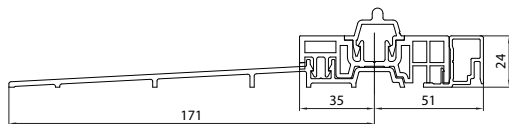

- HST 70 mm

Thermostep 204 dorpel

- Mogelijkheid, om in de vloer te laten verzinken

Toepassing:

- HST 85 mm

GU Flatstep dorpel

Te monteren op een bestaande vloer

Toepassing: