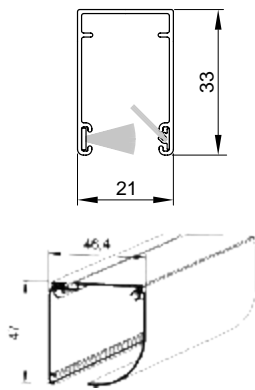

Soort dorpel:

Geleiders: