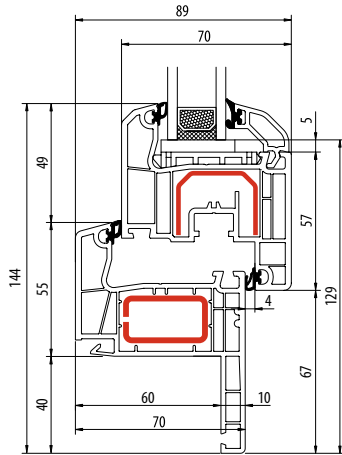

IDEAL 4000 RENO 40

1,3 Uf [w/m²K]	2 afdichtingen	5 kamers	70 inbouwdiepte [mm]	40 fin [mm]

Ideal 4000 reno 40 Soft-line